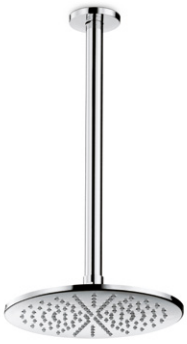

Stainless steel Ceiling round head shower with
raining jet, Ø 280 mm.

art. 67791

Soffione doccia a parete in ottone con getto a pioggia.

Brass wall head shower with raining jet.

art. 67797

Soffione doccia a parete in ABS con getto a pioggia.

ABS wall head shower with raining jet.

art. 67792

Soffione doccia a soffitto in ottone con getto a pioggia.

Brass ceiling head shower with raining jet.

art. 67798

Soffione doccia a soffitto in ABS con getto a pioggia.

ABS ceiling head shower with raining jet.

art. 62660

Soffione doccia a parete in ottone con getto a pioggia.

Brass wall head shower with raining jet.

art. 67793

Soffione doccia tondo a parete in ottone con getto a pioggia.

Brass wall round head shower with raining jet.

art. 67794

Soffione doccia tondo a soffitto in ottone con getto a pioggia.

Brass ceiling round head shower with raining jet.

art. 67790

Soffione doccia tondo a parete in ABS con getto a pioggia.