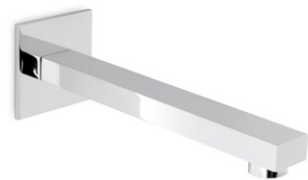

art. 20078 bocca / spout L 150 mm

art. 20083 bocca / spout L 210 mm

Bocca di erogazione a parete per lavabo,
con attacco da 1/2".

Wall spout for basin group, with 1/2"
connection.

art. 65837 bocca / spout L 180 mm

art. 65838 bocca / spout L 248 mm

Bocca di erogazione a parete per lavabo,
con attacco da 1/2".

Wall spout for basin group, with 1/2"
connection.

art. 16854 bocca / spout L 165 mm

art. 16855 bocca / spout L 240 mm

Bocca erogazione a parete per lavabo con
attacco 3/8".

Wall spout for basin group with 3/8"
connection.

art. 68460

Soffione doccia tondo a parete in acciaio inox
con getto a pioggia, Ø 280 mm.

Stainless steel wall round head shower with
raining jet, Ø 280 mm.

art. 66437 bocca / spout L 170 mm

art. 66438 bocca / spout L 252 mm

Bocca di erogazione a parete per lavabo,
con attacco da 1/2".

Wall spout for basin group, with 1/2"
connection.

art. 68461

Soffione doccia tondo a soffitto in acciaio inox
con getto a pioggia, Ø 280 mm.